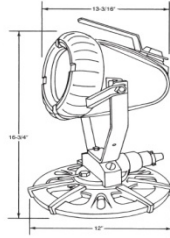

ضوء مقاوم الانفجار – 250 وات – يثبت على قاعدة – سلك كهربائي ضد الانفجار من 100 قدم

قطعة #: EPL-PM-1X300-100-220V

هذا الضوء مركب على قاعدة. يأمن انارة مساحة 3000 قدم مربع و ينتج 3030 لومن من النور. لمبة الهالوجين من 250 وات في هذه الوحدة تصدر نور فلود واسع.

40' container no illumination

[Click Photo to Enlarge](#)

With the EPL-PM-1X300-100-220V

[Click Photo to Enlarge](#)

EPL-PM-1X300-100-220V

[Click Photo to Enlarge](#)

هذا الضوء الحموم المقاوم للانفجار مؤلف من لمبة هالوجين من 250 وات مركبة على قاعدة متحركة دائرياً. الوحدة بكاملها مصنوعة من الالومنيوم المقاوم للشرر ومحكم الاغلاق ليقاوم تسرب المياهالى داخل الوحدة. كما وانه يمكن تحريك الرأس عامودياً لغاية 135 درجة.

القاعدة مصنوعة كما ذكرنا من الالومنيوم المصبوب وعدسة اللمبة مقاومة للحرارة والصدمات.

كما وان هذه الوحدة تضم سلك كهربائي SOOW مقاوم للانفجار والاحتراء من 100 قدم بسماكة 16/3 منتهي بفيشة

ECP 1523 5-15P المقاومة للانفجار.

هذه الوحدة تعمل على تيار 120 VAC وتستجدم 2.25 amp من الطاقة وهي مثالية للاستخدام في المناخات البحرية

السلك: 100 ft SOOW Cord ECP1523 plug

فولتاج: 120V-60hz

لومن: 3030

وات: 250

الابعاد: 12"-Diam Base 16.75"-H 13.9"-Depth